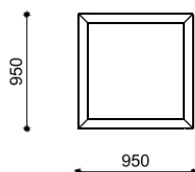

DAHLIA fioriera acciaio corten 950x950 H=980

Codice variante: 0300825

Dimensioni e peso: Length 950mm
Height 980mm
Weight 119kg

Materiali: struttura: acciaio corten
zoccolo: acciaio Inox

Disegno tecnico:

Finiture: NO

Color:
NO

Fissaggio: Appoggio

Accessori: Targa liscia in inox satinato per
Dahlia/Lounge